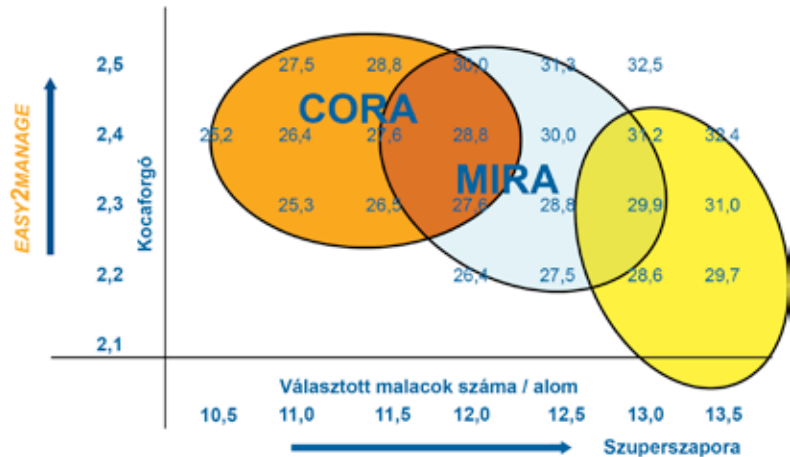

# CORA

A robusztusságáról ismert CORA kocasüldőt elsősorban a nagyobb telepeken használják. A CORA intenzív körülmények között kifejezetten jól teljesít. A kiváló összteljesítmény elérése érdekében a szabadtéri vagy kedvezőtlen klimatikus körülmények között működő telepekre a CORA ajánlott.

- Megbízható minden körülmények között
- Kiváló szaporasági tulajdonságok
- Hosszú élettartam
- Erős lábszerkezet
- Kifejezett ivarzás
- Kiváló anyai tulajdonságok
- 25 % Duroc vérhányad
- Kiváló étvágy
- Könnyen kezelhető
- **EASY2MANAGE**
- Kiegyenlített választási súlyok
- Erőteljes és egyöntetű malacok

## Választási súly 25 napos korban