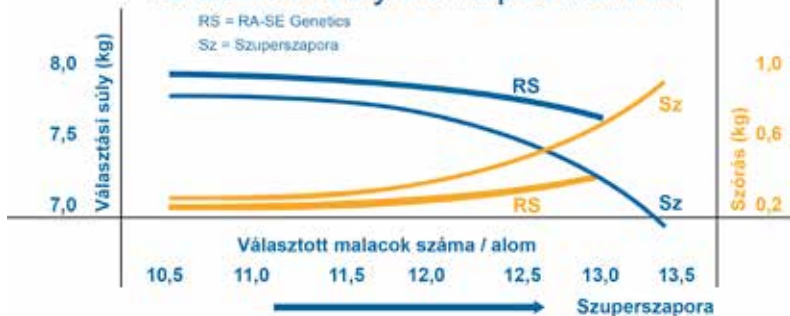

Választási súly 25 napos korban

RA-SE Genetics Kft.

2040 Budaörs, Gyár utca 2.
levelezési cím: 2058 Budaörs, Pf. 101.
telefon/fax: 06-23-880-733
www.ra-se.com • info_hun@ra-se.com

RA-SE GENETICS
EASY2MANAGE