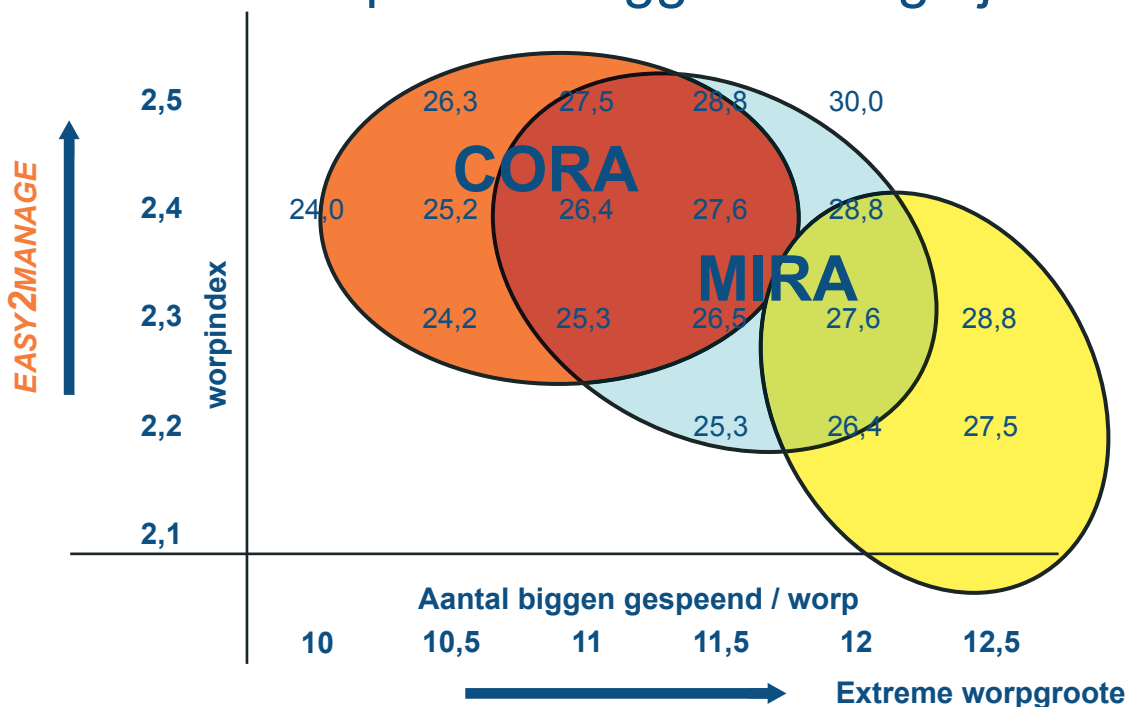

MIRA

VOOR UNIFORME SPEENGEWICHTEN

- Zeer vruchtbaar
- Bedrijfszeker en betrouwbaar
- Efficiënt met voer
- Uniforme, vitale nakomelingen

RATTLEROW SEGHERS
EASY2MANAGE

RATTLEROW SEGHERS N.V.
Oeverstraat 21
B-9160 Lokeren
Tel. +32 (0)93 - 450 191
Fax +32 (0)93 - 484 487
info_bel@ra-se.com
www.rattlerow-seghers.com

Gespeende biggen / zeug / jaar

EASY2MANAGE

- Sterk beenwerk
- Duidelijke bronst
- Goede moedereigenschappen
- Uniforme speengewichten

Speengewicht op 25 dagen