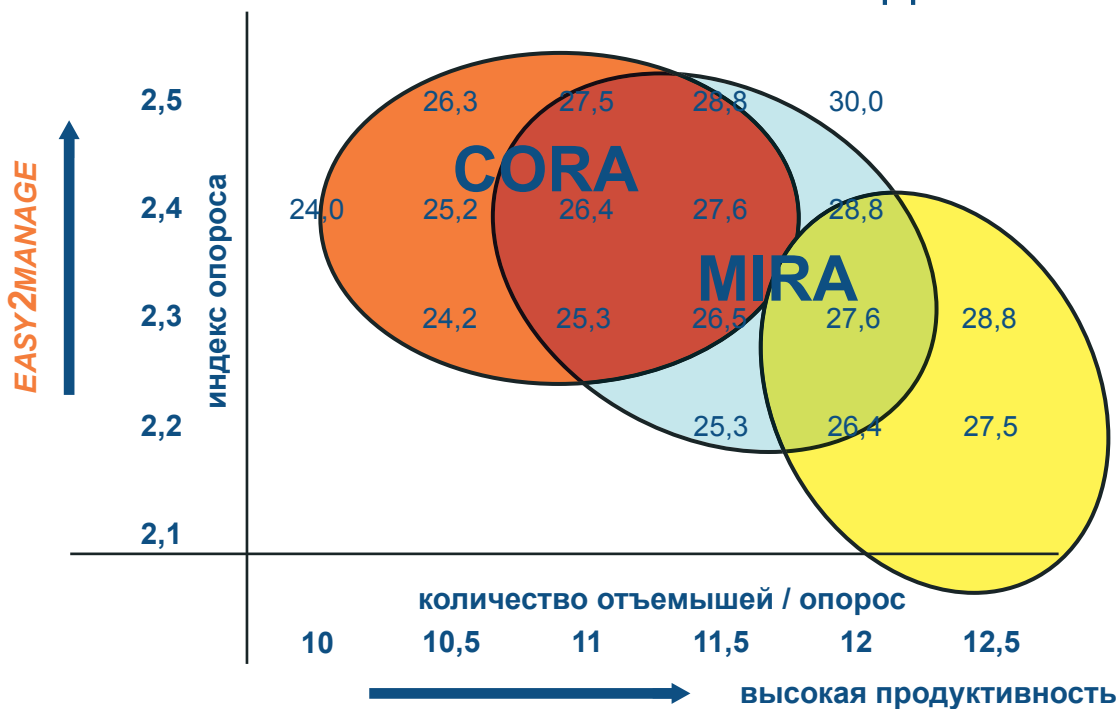

## ДЛЯ ОДНОРОДНОГО ПОТОМСТВА

- Высокая продуктивность
- производственная эффективность
- Высокая молочность
- 100% белая

**RATTLEROW SEGHERS**  
**EASY2MANAGE**

**RATTLEROW SEGHERS N.V.**  
Oeverstraat 21  
B-9160 Lokeren  
Тел. +32 (0)93 - 450 191  
Факс +32 (0)93 - 484 487  
info\_bel@ra-se.com  
www.rattlerow-seghers.com

## отъемыши / свинка / год